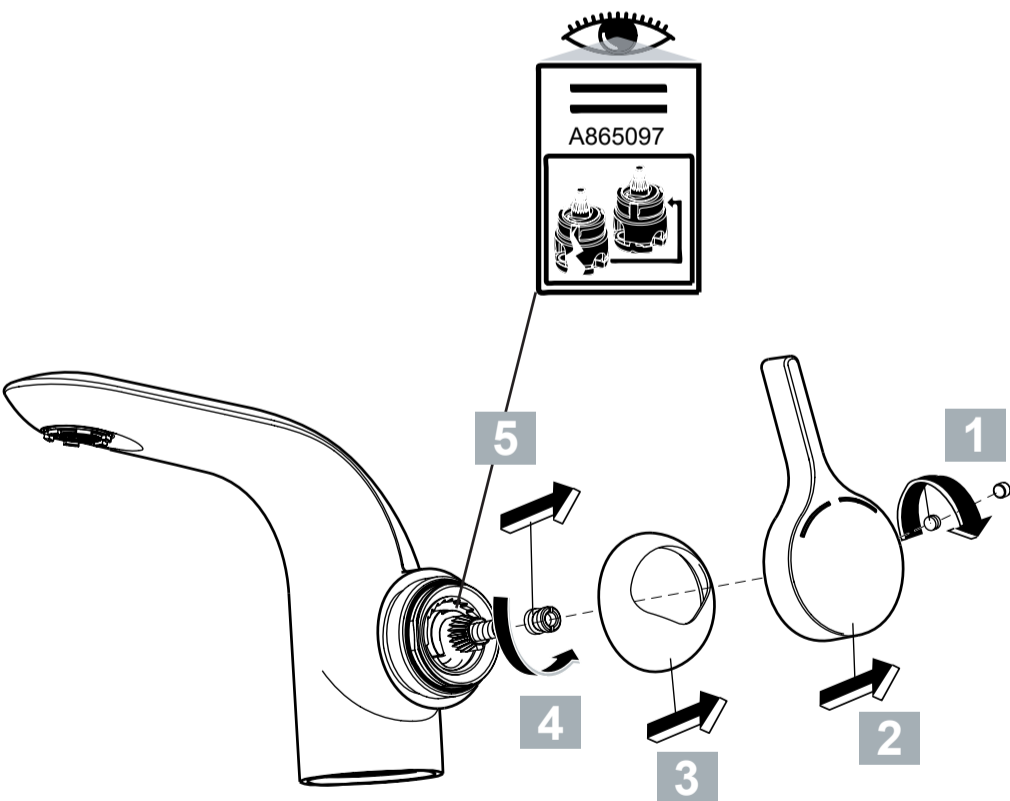

XX = AA, AD, ..

**Position**

- 1 = A 962 068 XX
- 2 = A 963 667 NU
- 3 = A 963 751 NU
- 4 = A 961 485 XX
- 5 = A 961 667 NU (2x)
- 7 = A 963 372 NU
- 8 = A 962 715 NU
- 9 = A 962 985 NU
- 11 = A 962 058 NU
- A 960 196 NU
- 14 = A 960 001 NU
- 16 = A 963 395 NU (2x)
- 17 = A 963 685 NU

**MELANGE**  
**A 4266 ..**

1107 / A 865 808  
 (+ A 865 612)

Ideal Standard  
 Roentgenstrasse 9  
 54516 Wittlich  
 Germany

	<b>P</b> bar	0,5		5		<b>Q</b> (3 bar)  l/min <b>13</b>
	<b>T</b> °C		MAX. 80	65		