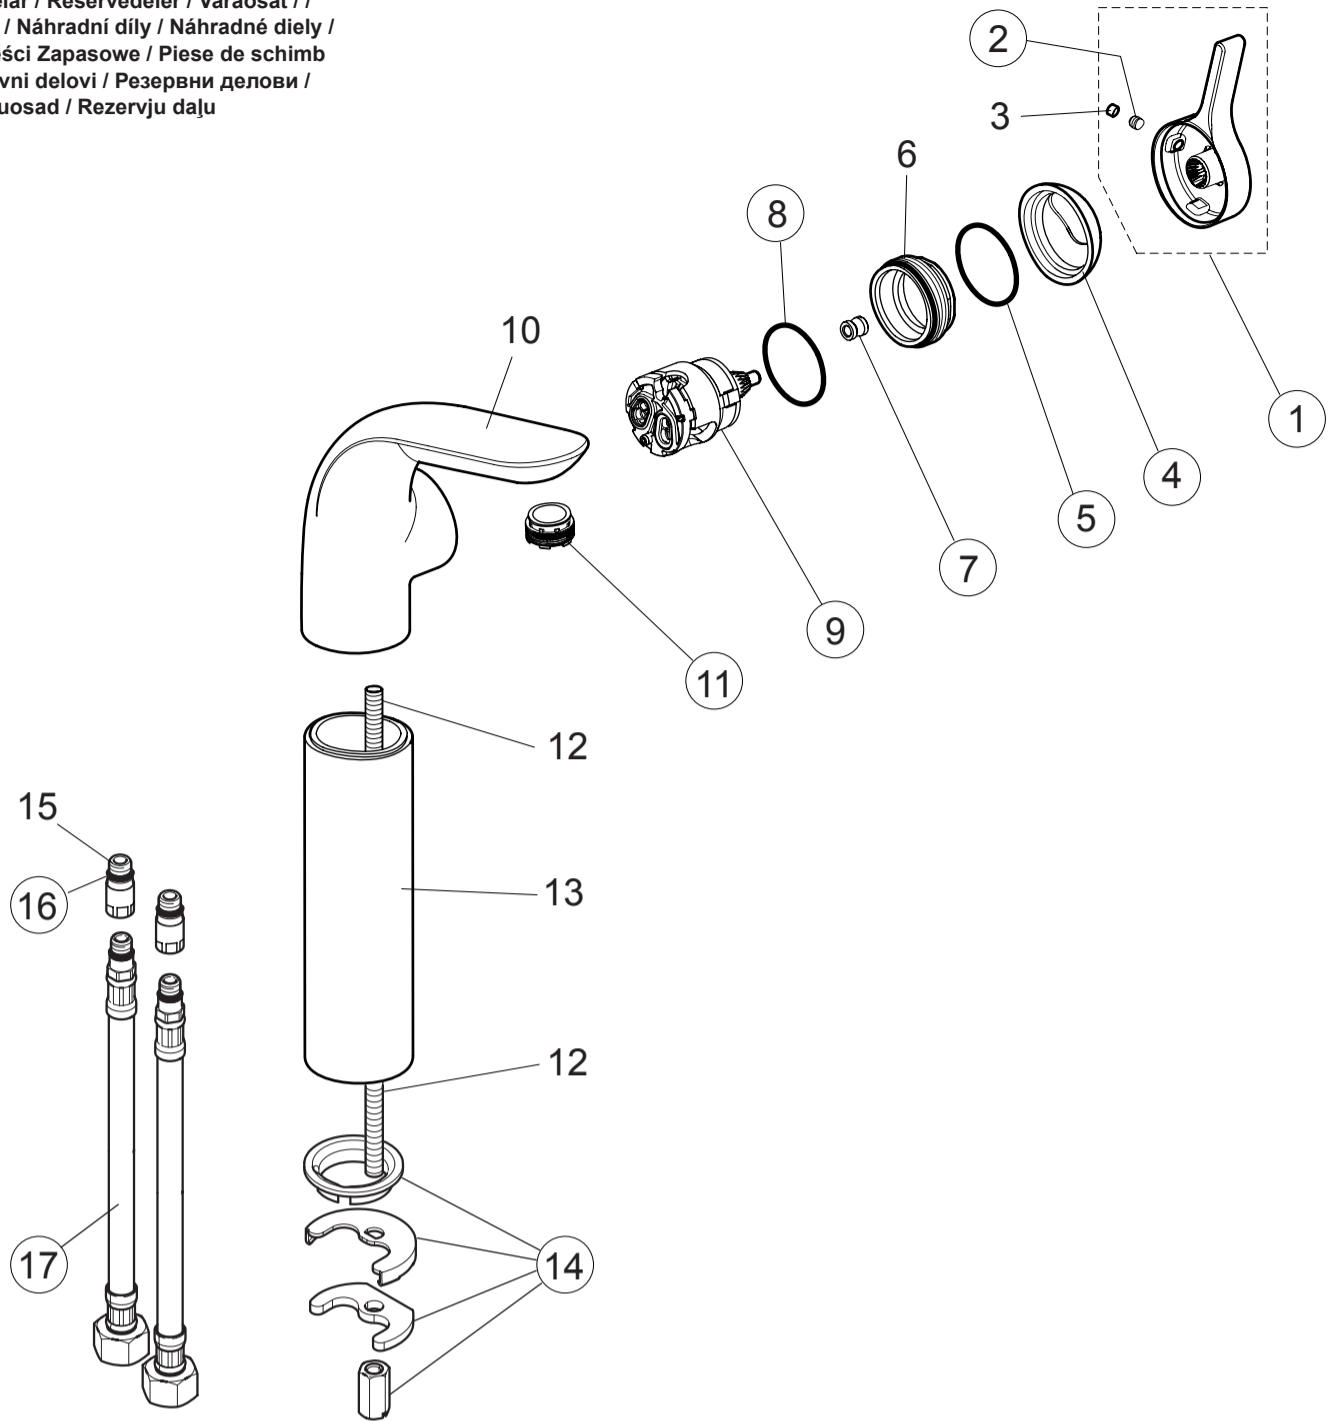

XX = AA, AD, ..

**Position**

- 1 = A 962 068 XX
- 2 = A 963 667 NU
- 3 = A 963 751 NU
- 4 = A 961 485 XX
- 5 = A 961 667 NU (2x)
- 7 = A 963 372 NU
- 8 = A 962 715 NU
- 9 = A 962 985 NU
- 11 = A 962 058 NU
- A 960 196 NU
- 14 = A 960 001 NU
- 16 = A 963 395 NU (2x)
- 17 = A 963 685 NU

**MELANGE**  
**A 4266 ..**

1107 / A 865 808  
 (+ A 865 612)

Ideal Standard  
 Roentgenstrasse 9  
 54516 Wittlich  
 Germany

	<b>P</b> bar	0,5		5		<b>Q</b> (3 bar)  l/min <b>13</b>
	<b>T</b> °C		MAX. 80	65		