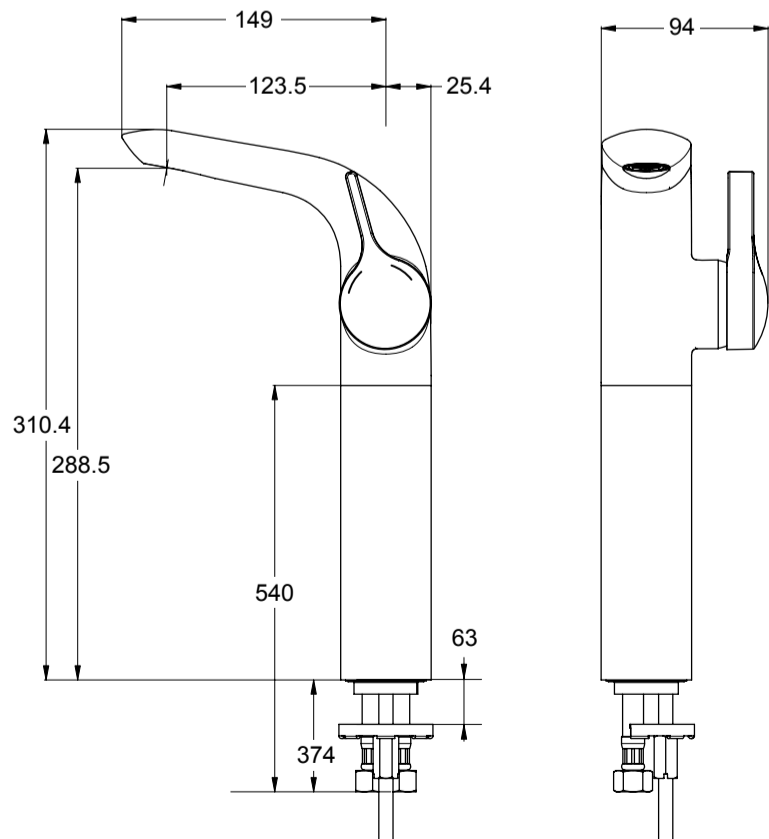

XX = AA, AD, ..

**Position**

- 1 = A 962 068 XX
- 2 = A 963 667 NU
- 3 = A 963 751 NU
- 4 = A 961 485 XX
- 5 = A 961 667 NU (2x)
- 7 = A 963 372 NU
- 8 = A 962 715 NU
- 9 = A 962 985 NU
- 11 = A 962 058 NU
- A 960 196 NU
- 14 = A 960 001 NU
- 16 = A 963 395 NU (2x)
- 17 = A 963 685 NU

**MELANGE**  
**A 4266 ..**

1107 / A 865 808  
 (+ A 865 612)

Ideal Standard  
 Roentgenstrasse 9  
 54516 Wittlich  
 Germany

	<b>P</b> bar	0,5		5		<b>Q</b> (3 bar)  l/min <b>13</b>
	<b>T</b> °C		MAX. 80	65		