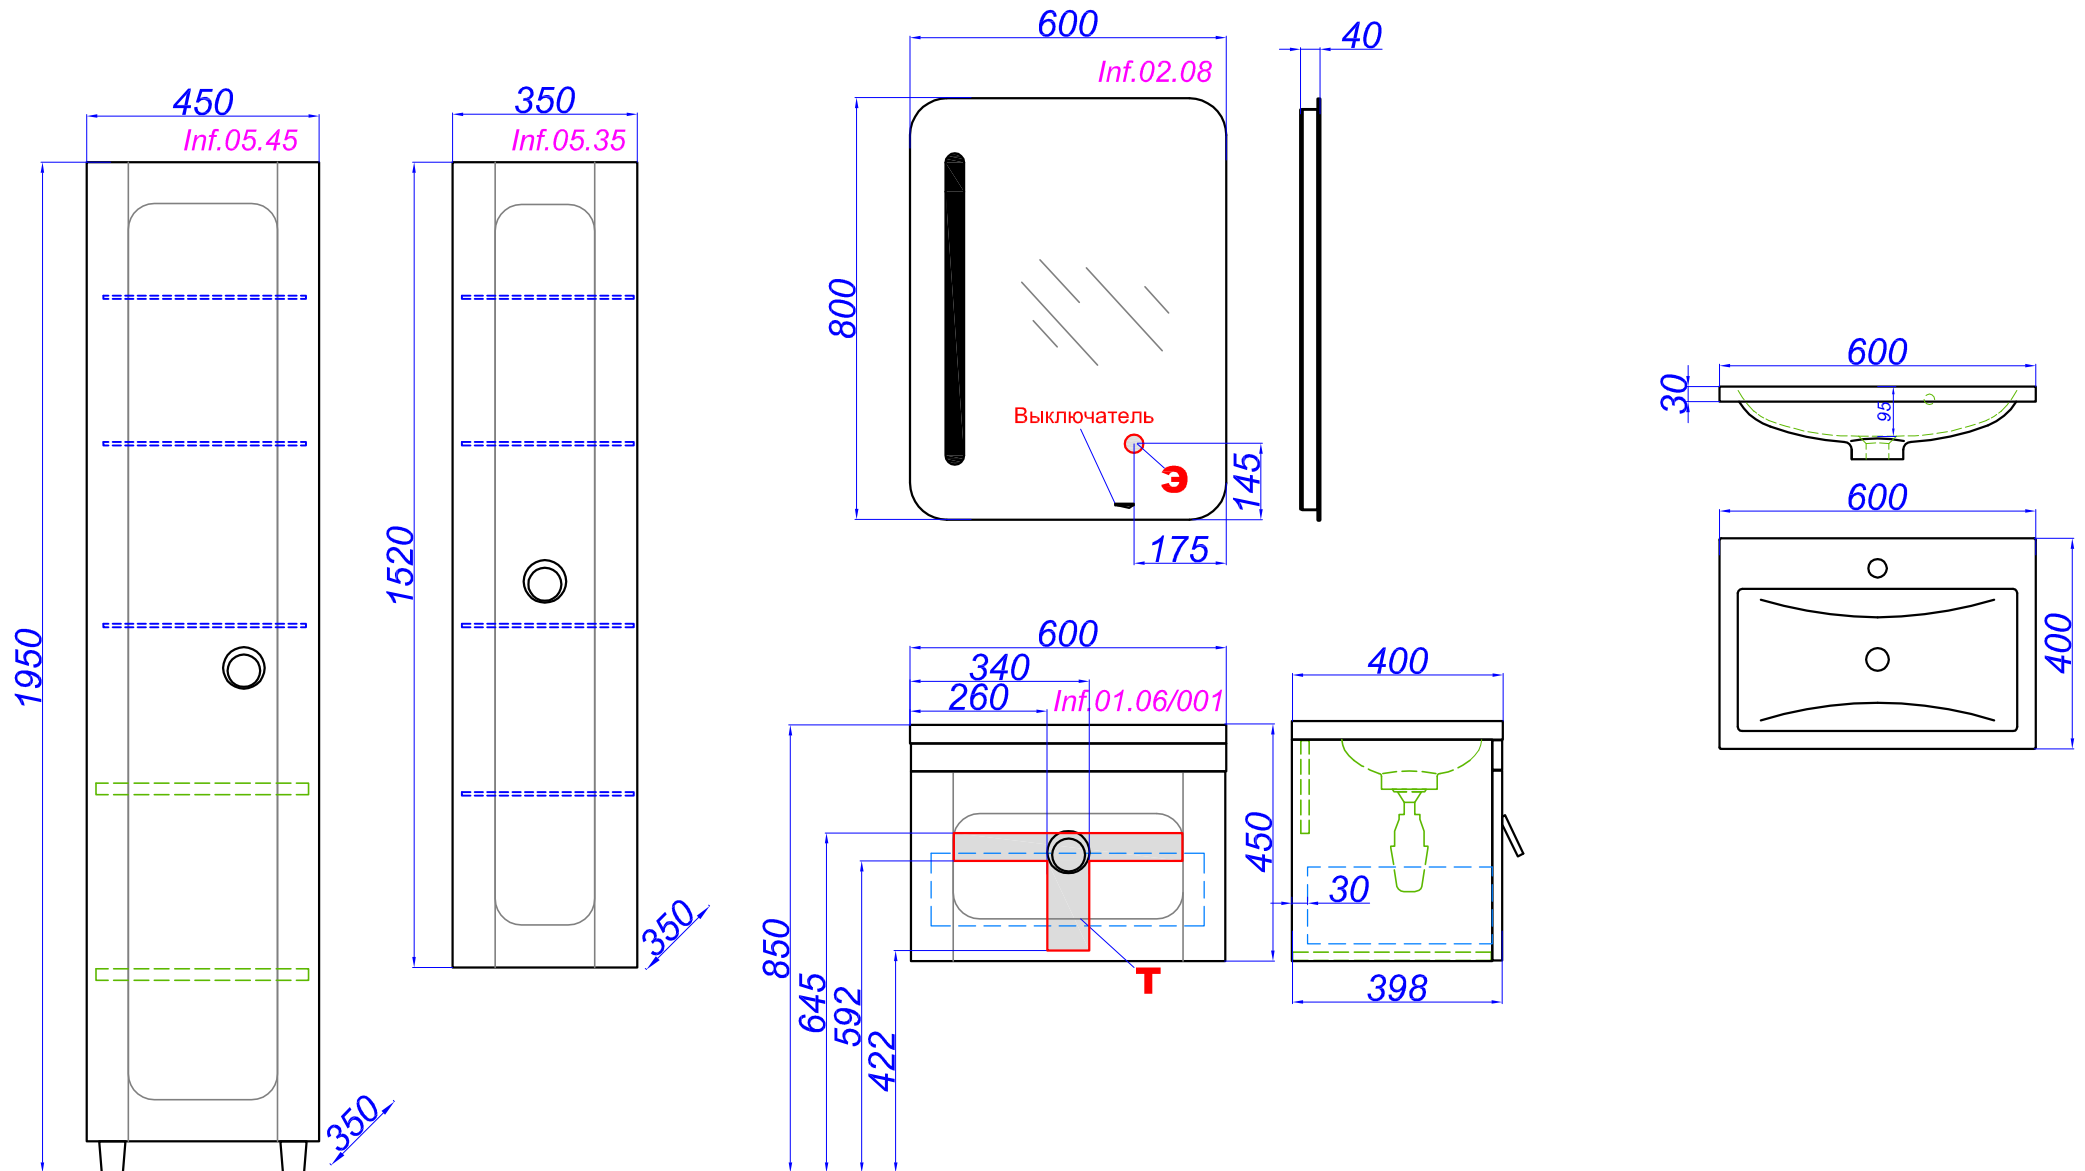

# "Infinity 600"

**Т** - место подвода воды и слив  
**Э** - точка вывода электрического провода

# "Infinity 800 "

**Т** - место подвода воды и слив  
**Э** - точка вывода электрического провода

# "Infinity 1000 "

**Т** - место подвода воды и слив

**Э** - точка вывода электрического провода