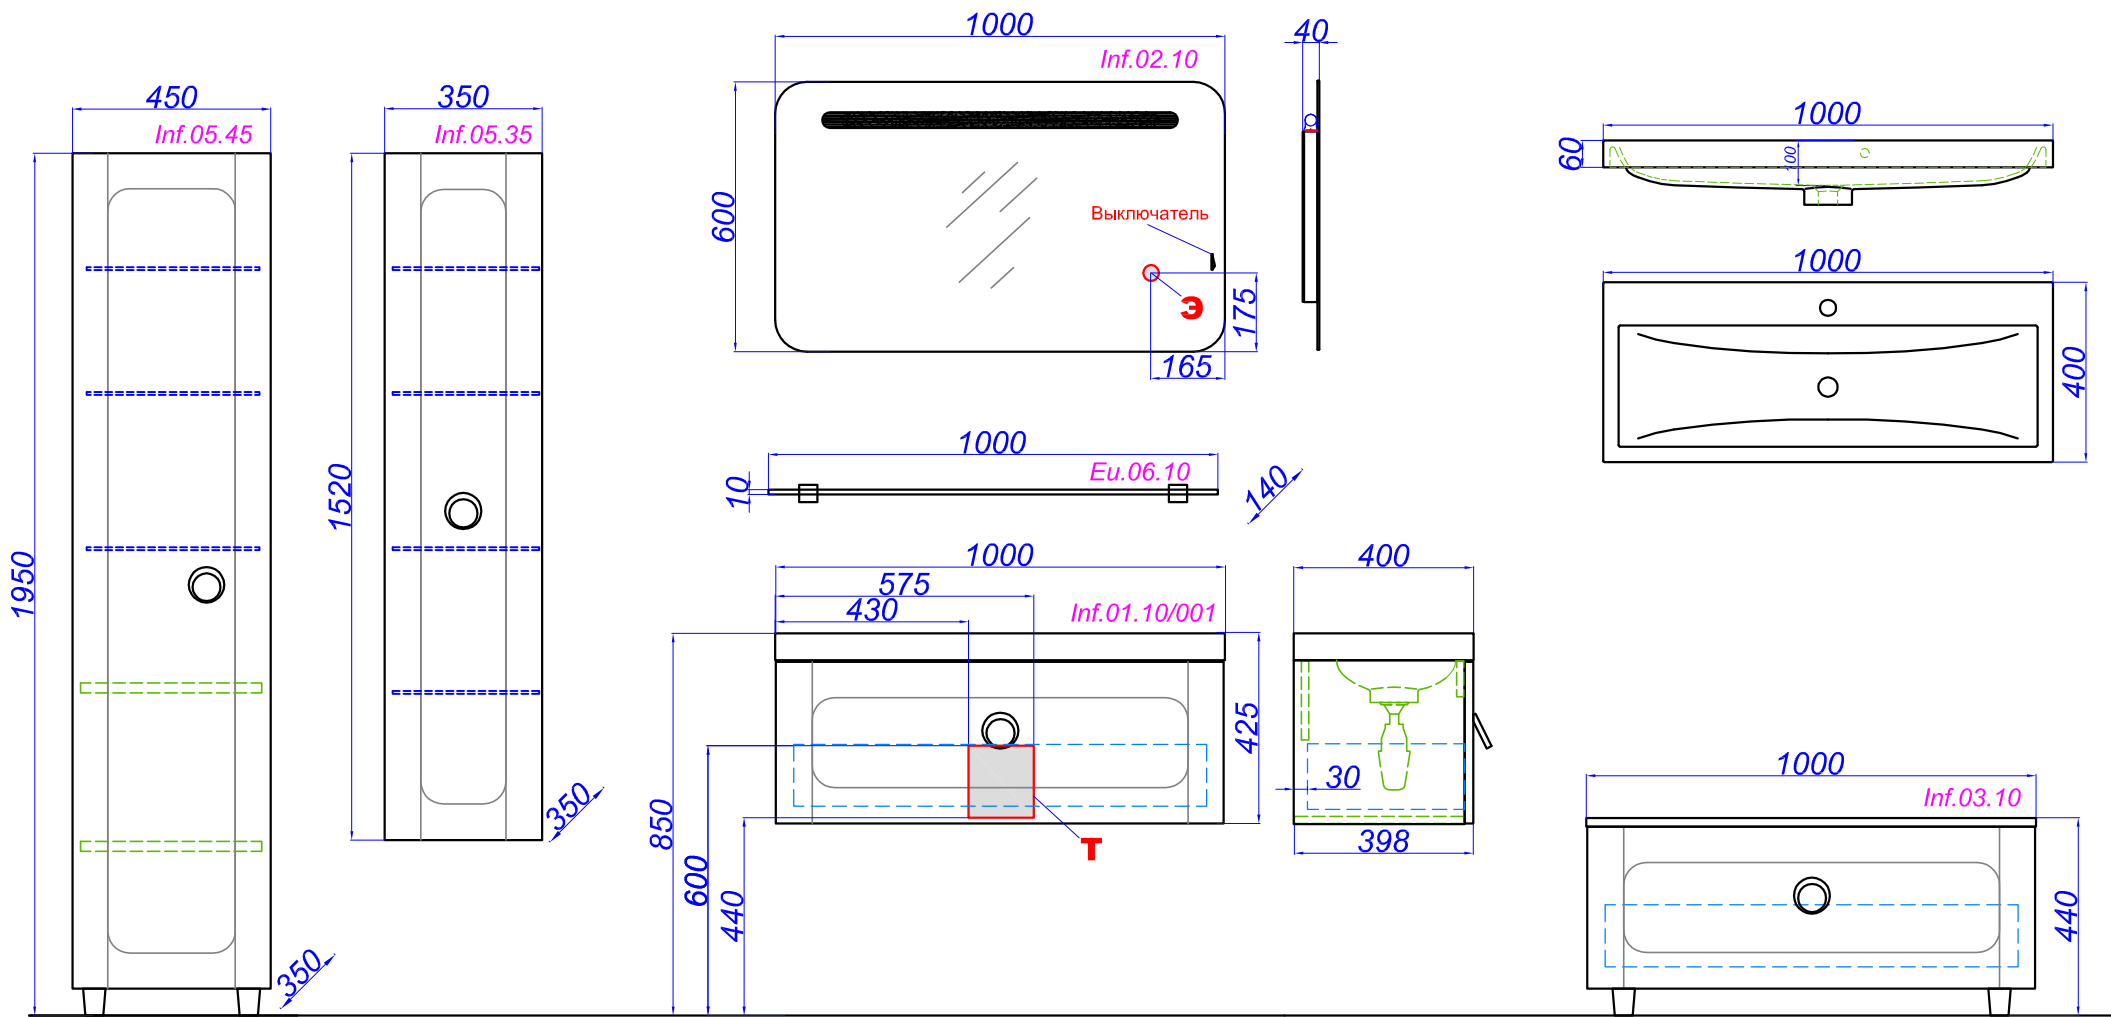

# "Infinity 600"

**Т** - место подвода воды и слив  
**Э** - точка вывода электрического провода

# "Infinity 800 "

**Т** - место подвода воды и слив  
**Э** - точка вывода электрического провода

# "Infinity 1000 "

**Т** - место подвода воды и слив

**Э** - точка вывода электрического провода