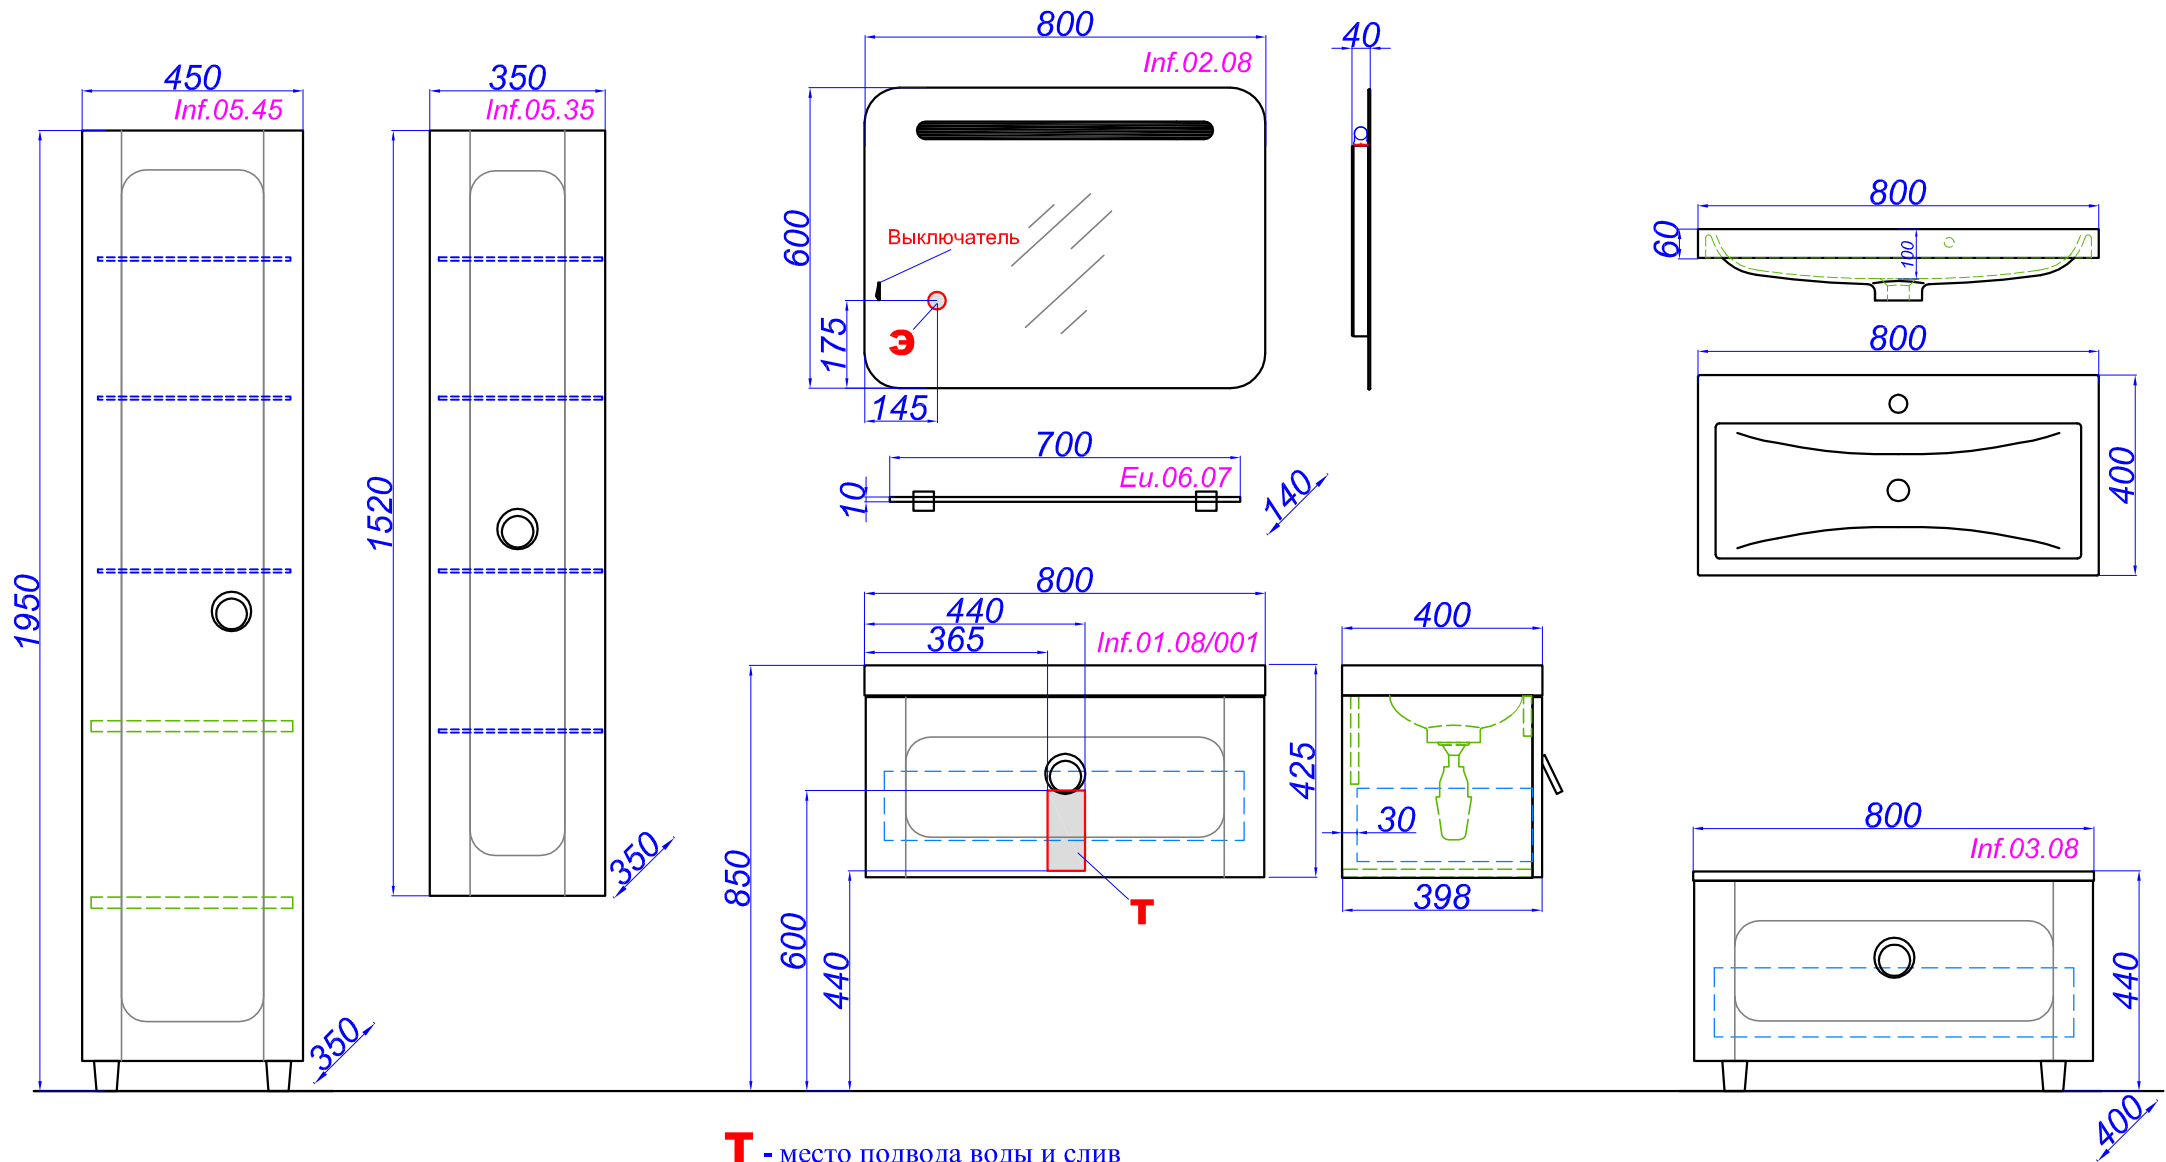

# "Infinity 600"

**Т** - место подвода воды и слив  
**Э** - точка вывода электрического провода

# "Infinity 800 "

**Т** - место подвода воды и слив  
**Э** - точка вывода электрического провода

# "Infinity 1000 "

**Т** - место подвода воды и слив

**Э** - точка вывода электрического провода